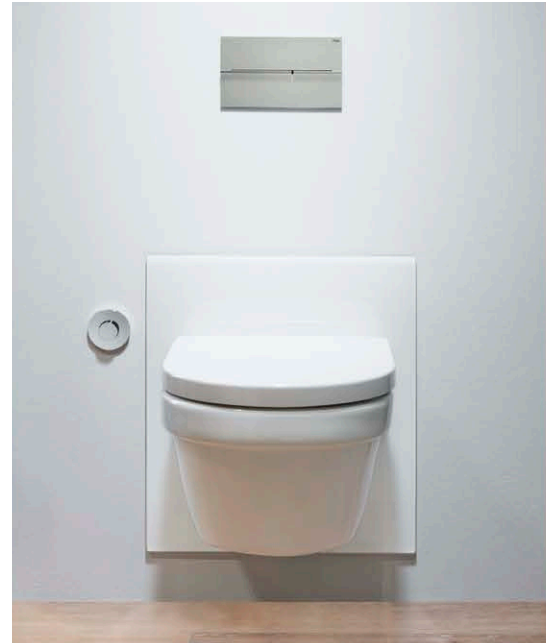

„DESIGN BUN NU ÎNSEAMNĂ
NUMAI, SĂ SE GĂSEASCĂ FORMA
CORECTĂ, CI SĂ SE GĂSEASCĂ
FORMA CORECTĂ LA MOMENTUL
CORECT.“

Achim Pohl, CEO și Diplom-Designer de la ARTEFAKT design pohl/fiegl gbr

Baia a devenit un spațiu locativ important. Aceasta conferă relaxare, wellness și igienă – și este spațiul în care găsim timp pentru noi. Pentru ca fiecare zăbovire în baia Dumneavoastră. să fie ceva special, Viega vă pune la dispoziție o paletă cuprinzătoare de design-uri. Rezultatul puteți să-l observați în această broșură. Vă dorim să vă bucurați descoperind diferitele tendințe pentru noua dumneavoastră baie.