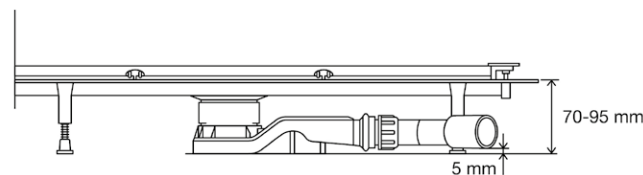

Racord etanș

Pentru o variantă dreaptă lungă, în L sau U stau la dispoziție conectori suplimentari. Interfețele acestora la rigolă sunt prevăzute cu o garnitură specială, care garantează o racordare sigură de durată.