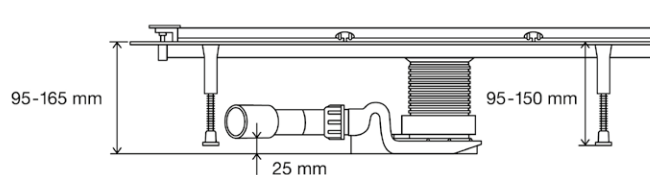

Variabilă și în înălțime: rigola de duș poate fi reglată pe o înălțime de construcție între 95 și 165 mm.