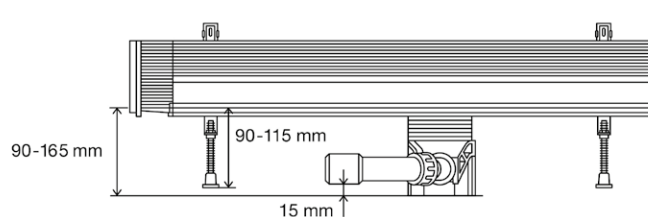

viega

Scurgerea de perete Viega Advantix Vario

IESE ÎN EVIDENȚĂ DATORITĂ ADÂNCIMII DE
MONTARE REDUSE, A PROPRIETĂȚILOR IGIENICE
BUNE ȘI A DESIGNULUI MODERN.

Scurgere de perete foarte îngustă

Scurgerea de perete Viega Advantix Vario convinge prin flexibilitatea incredibilă și construcția extrem de îngustă. Aceasta poate fi scurtată între 300 și 1200 mm și cu o adâncime de montare în perete de doar 25 mm, aceasta poate fi folosită pentru aproape orice situație de instalare. Montajul este posibil în pereți masivi, ușori sau anteriori. Pentru a integra profilul de scurgere în perete este suficientă o tenucială de grosime corespunzătoare sau un panou simplu de spumă rigidă XPS. Scurgerea de perete poate fi folosită și în zona publică – aici trebuie luată în calcul numai o grosime de 25 mm la alegerea acoperirii corespunzătoare.