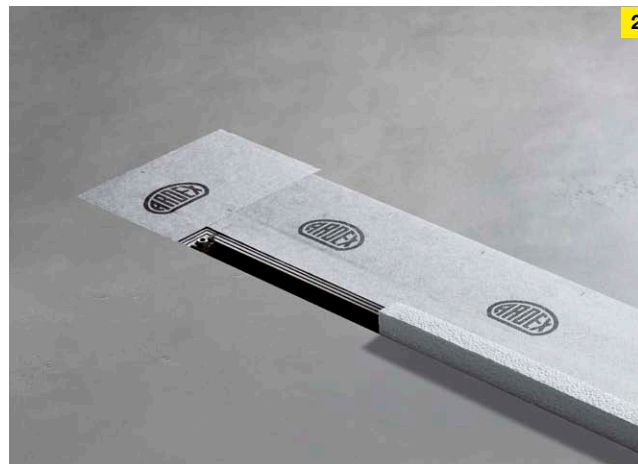

Concept de etanșare sigur (fig. 2)

O etanșare de durată și adaptată la situația practică reprezintă cel mai important detaliu tehnic la un duș cu scurgere la nivelul pardoselii. În cazul rigolei de duș Advantix sunt incluse în pachetul de livrare toate materialele necesare precum adeziv special și bandă de etanșare.

Racord etanș

Pentru o variantă dreaptă lungă, în L sau U stau la dispoziție conectori suplimentari. Interfețele acestora la rigolă sunt prevăzute cu o garnitură specială, care garantează o racordare sigură de durată.