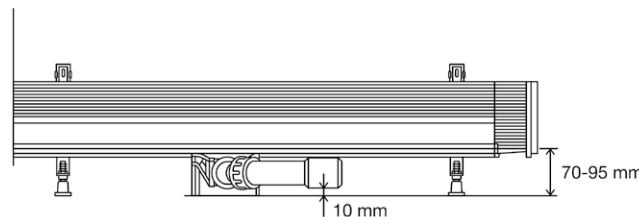

Extrem de plată: scurgerea specială pentru renovare reduce înălțimea de construcție la 70 mm.