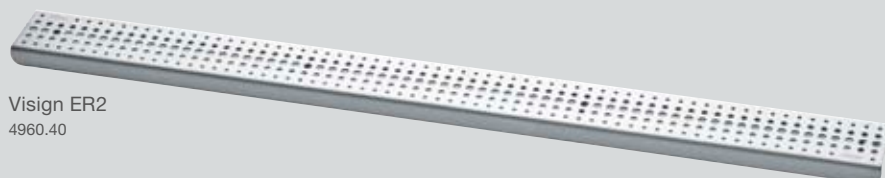

Visign ER1
4960.30