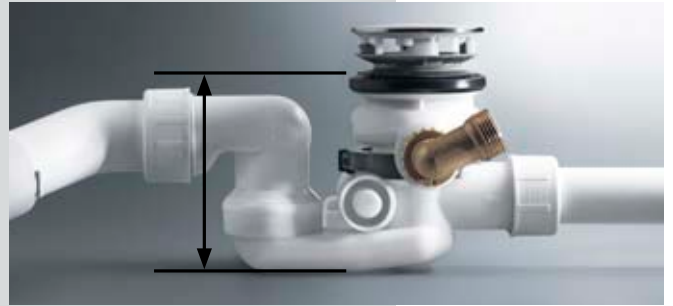

**Noul mod de umplere a căzii:
aproape fără zgomot de la baza căzii**
Multiplex Trio F și Rotaplex Trio F sunt mărturie pentru o experiență a băii de un mod deosebit: umpleți cada igienic și mereu începând cu o stea de raze fascinante – ieșind din baza căzii – aproape fără zgomot. Institutul Fraunhofer din Stuttgart a determinat pentru ambele armături, în comparație cu o armătură standard, un nivel al zgomotului redus cu mai mult de jumătate. Cu o înălțime de construcție de 110 mm Multiplex Trio F și Rotaplex Trio F solicită și puțin loc.