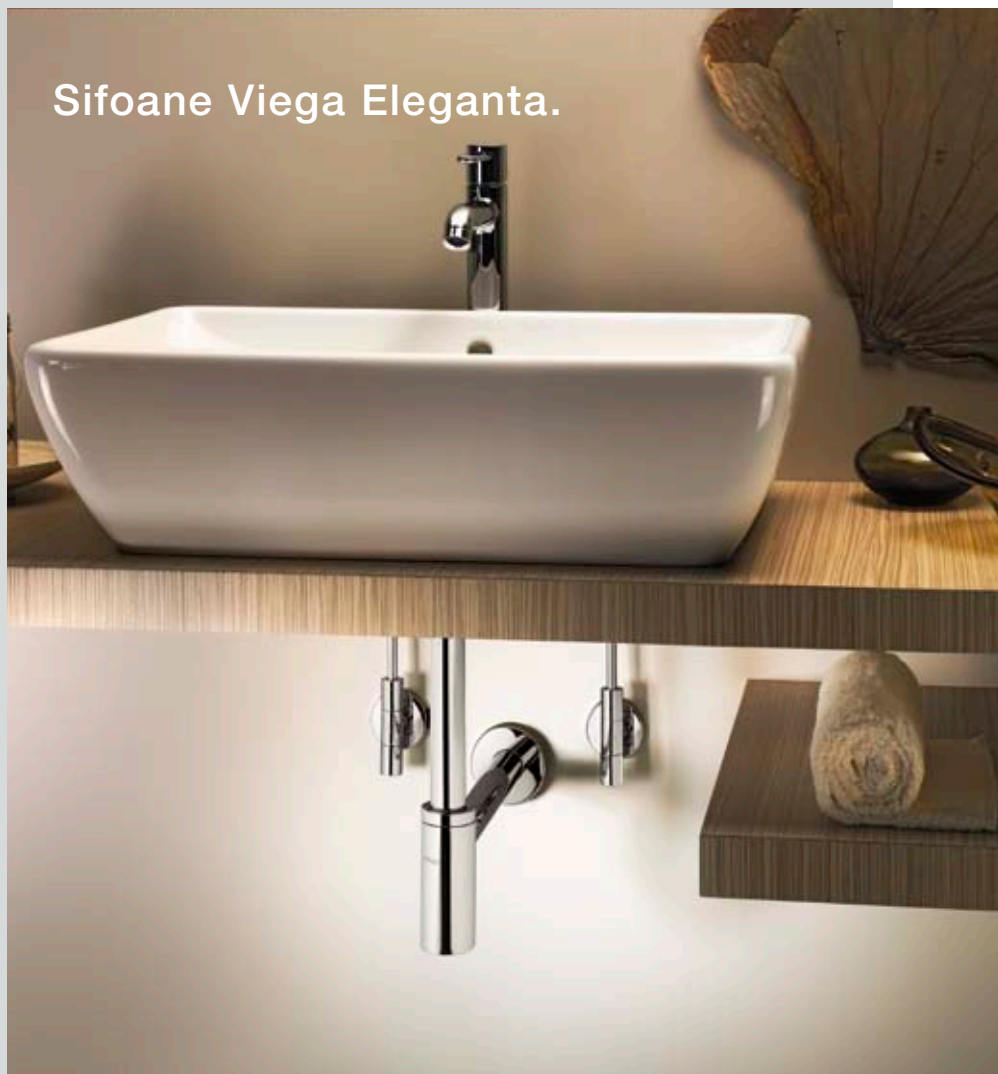

**Eleganța gândită mai departe:
sifoane Visign pentru lavoare**

Astăzi tehnicii inovatoare nu îi mai este necesar să se ascundă. Sifoanele Eleganta de la Viega îmbină calitatea dominantă cu tehnica uluitoare și un design de înaltă exigență. Cu Eleganta 1 corupeți cu o liniaritate plină de stil, cu Eleganta 2 vă jucați cu forma sferică plăcută, cu Eleganta 3 mizați pe rotunjimi organice. În orice caz vă oferim cu ajutorul unui larg sortiment de modele toate libertățile la configurarea sălilor de baie cât se poate de exigente.

Șic cu clic

Sifoanele Visign pot fi combinate perfect cu ventilele universale sau cu tije. Sifoanele se pot procura cu sau fără funcția de prea plin. Suplimentar sifoanele dispun opțional de rafinata tehnica clic. Ea facilitează închiderea sau din nou deschiderea scurgerii printr-o ușoară atingere cu degetul. Această tehnică confortabilă face inutil tirantul armăturii, neplăcut ca aspect.