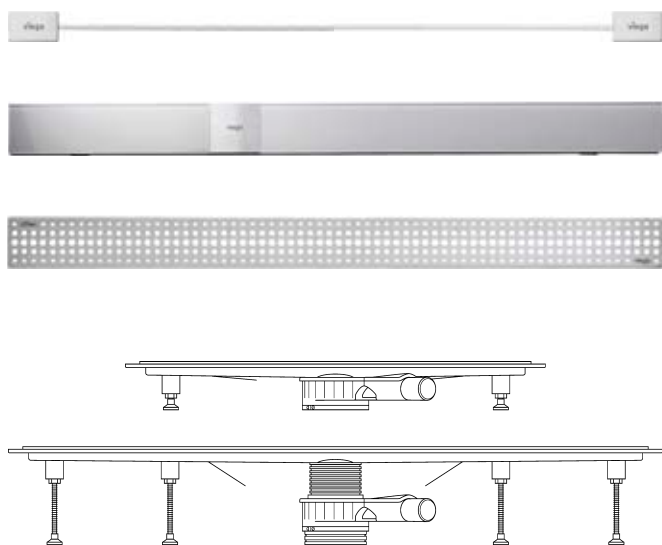

Frumos și confortabil:  
rigole de duș la nivelul pardoselii de la Viega.

viega

Grătarele Visign pentru rigolele de duș Advantix: cea mai frumoasă bază pentru dușurile cu pardoseală la nivel.

Datorită înălțimii lor de construcție joase, începând cu 90 mm (Viega Advantix Basic deja de la 67 mm), rigolele de duș Advantix sunt adecvate în mod deosebit pentru lucrări de renovare și refacere.