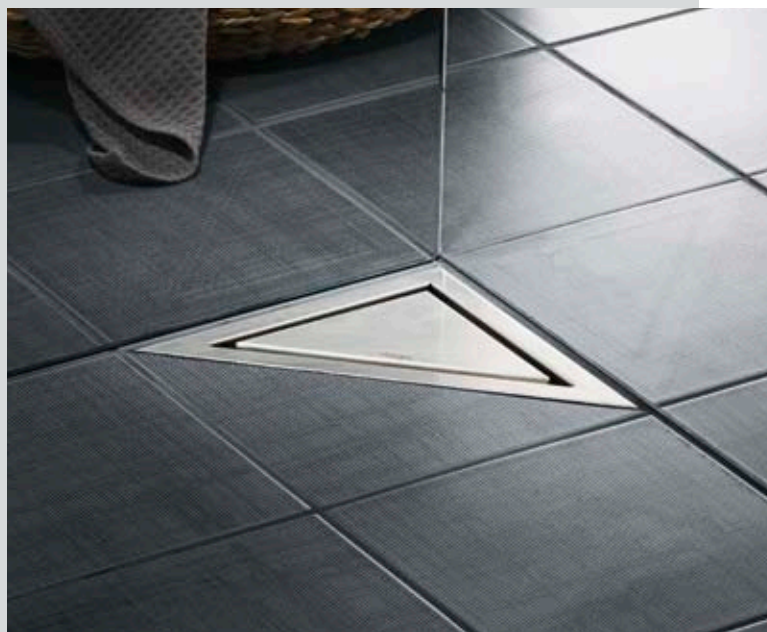

Sunt rotunde, sunt pătrate, sunt triunghiulare și vă oferă o multitudine de design-uri pentru gusturi individuale. Atracti-
vele grătare ale liniei Visign pentru sifoanele de pardoseală constituie o altă soluție elegantă pentru configurarea unor
dușuri la nivel cu pardoseala. Sunt oferite cu modele diferite
de perforații și pot fi aplicate cu o gresie de pardoseală per-
sonalizată. Toate modelele sunt executate din oțel inox masiv
și îmbină estetica exigentă cu stabilitatea ridicată a valorii.
Datorită oțelului inox de înaltă calitate, ele sunt deosebit
de igienice, ușor de curățat și rezistente la solicitări. Unele grătare
impresionează pe deasupra cu un amestec de materiale din
oțel inoxidabil și sticlă – o combinație care pe lângă priviri
admirative a adus și premii internaționale de design mult râv-
nite.

Reținute decent: sifoanele de colț

Ca sifon de colț grătarele Visign se așează în afara zonei de
pășire și formează împreună cu separările de duș corespun-
zătoare o unitate armonioasă, disponibilă ca sfert de cerc sau
triunghi clasic.

Un lucru rotund: grătare formate organic

Pentru băile în care predomină forme și contururi curbate,
oferim grătare rotunde Visign. Datorită formei lor sunt o solu-
ție ideală cu excepția pardoselilor din piatră brută și mozaic.

Stil cu colțuri și muchii: grătare pătrate

Grătarele pătrate Visign sunt formate complet și gata pentru
sălile de baie cu arhitectură liniară și pot fi integrate optim în
pardoselile de plăci ceramice. Materialele din care puteți alege
impresionează mereu în plus cu o estetică excelentă. Și aici
este posibilă utilizarea plăcilor ceramice de pardoseală origi-
nale.