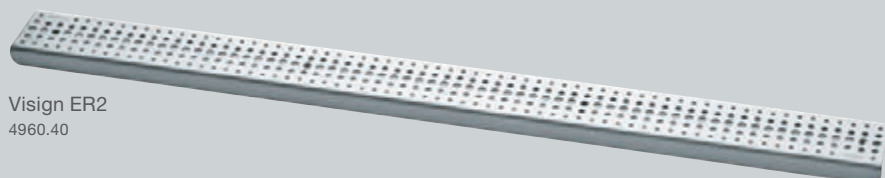

Visign ER1
4960.30