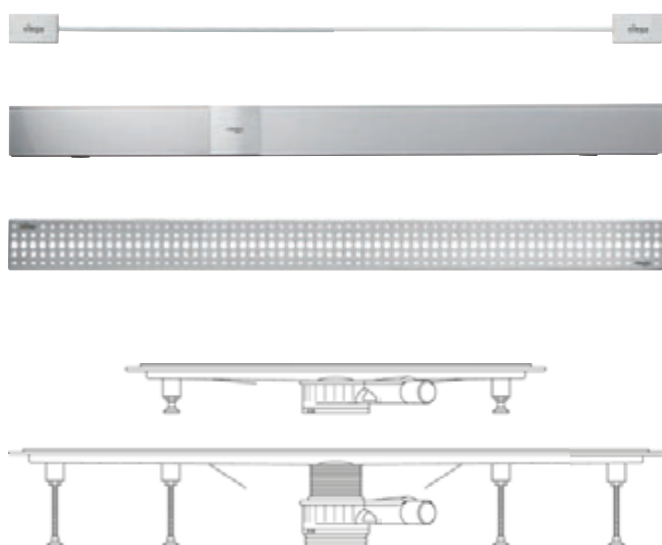

Viega Eleganta haisulukud.

Ilus ja mugav: Viega duširennid.

Visign restid Advantix duširennidele:
kauneim alus tasapinnalisele dušile.

Oma madala, alates 90 mm, kõrguse tõttu sobivad Viega Advantix duširennid eriti remondi- ja saneerimistöökdeks.