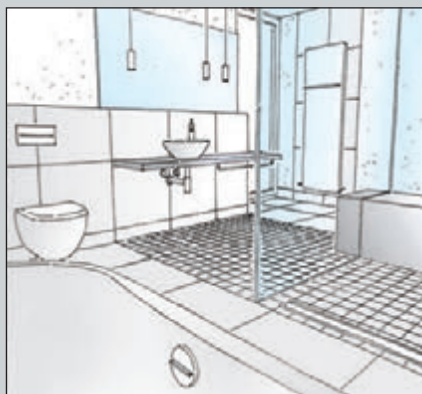

Kohandage loputusplaatide ja teiste funktsioonelementide valik täpselt oma vannitoa sisustusega – plaatide, armatuuride ja teiste sanitaarobjektidega sobivalt.

Tagasihoidlik disain, suurepärase tehnika