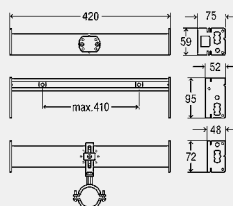

Модел 8565

W	ПАК	Артикул
420	1/60	776 315

КРЕПЕЖИ ЗА ФИТИНГИ

Prevista Dry Plus крепежи за фитингите

За умивалник

- Стомана

Компоненти

Звукопоглъщаща конструкция за монтаж на стенини колена Viega, крепежни елементи за модул и санитарна керамика