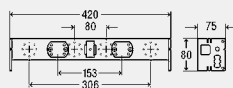

Модел 8558

W	ПАК	Артикул
420	1	776 558