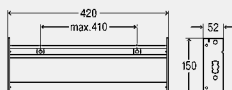

Модел 8545.31

W	ПАК	Артикул
420	1	776 305