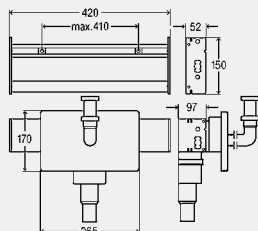

Prevista Dry Plus структура за умивалник

С кутия за скрит монтаж

- За монтаж на окачен умивалник
- Стомана

Компоненти

Окачване с възможност за регулиране по височина, комплект крепежи за вграден сифон, регулируем по височина сифон, гумен нипел DN40/30, 2 стенини прехода, 2 ъгливи крана G½ – G¾, 2 двойни прави прехода с компресионна връзка за медна тръба Ø 10 мм, 2 хромирани свързващи тръби d10, отходна тръба от полиран месинг с дължина 300 мм, хромирана пластмасова капачка за вградена конекторна кутия, крепежни елементи за модул и санитарна керамика

Модел 8545.32

W	ПАК	Артикул
420	1/40	776 312