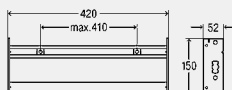

Модел 8545

W	ПАК	Артикул
420	1/40	776 299