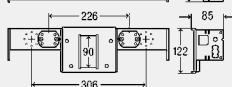

Модел 8545.31

W	ПАК	Артикул
420	1	776 305