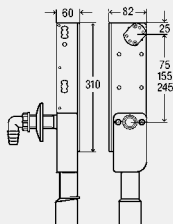

Компоненти

Крепежни материали

Бележка

Укрепване на тръби със скоби M8, гайки и винтове (стандартни производства)!

Модел 8555.35

W	ПАК	Артикул		
130	1	776 381		

Prevista Dry Plus крепежи за фитингите
За връзка на пералня