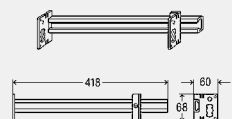

Prevista Dry Plus крепежи за фитингите
За предстеннен монтаж
регулируема по ширина

- Стомана
Компоненти
Крепежни елементи за структура и стенни колена Viega
Модел 8555.33

W	ПАК	Артикул		
420	1	776 350