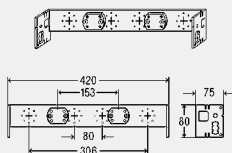

Prevista Dry Plus крепежи за фитингите
За предстеннен монтаж
усилен

- Стомана
Компоненти
Звукопоглъщаща конструкция за монтаж на стенни колена Viega, крепежни материали
Модел 8555.31

W	ПАК	Артикул		
420	1	776 336