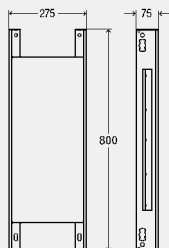

МОНТАЖНИ ЕЛЕМЕНТИ

Prevista Dry Plus монтажн

елемент

За монтаж на инвалидни опори

- Стомана, дърво
- Водостойчива

Компоненти

Крепежни елементи за модул

Модел 8570.34

W	H	D	ПАК	Артикул		
275	800	75	1	776 527