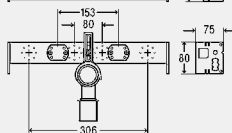

Модел 8545

W	ПАК	Артикул
420	1/40	776 299