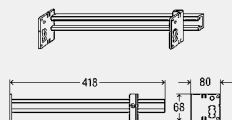

Prevista Dry Plus крепежи за фитингите
Скрит кран
регулируема по ширина

- Стомана
Компоненти
Крепежни елементи за структура и стенни колена Viega
Модел 8555.32

W	ПАК	Артикул		
420	1	776 343