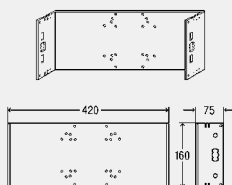

Prevista Dry Plus крепежи за фитингите
За вградена арматура

- Стомана
Компоненти
Крепежни елементи за модул
Бележка
Стойката е съвместима със следните вградени смесители: Grohe „Rapido E“, Hansa „HANSAVAROX“, Hansgrohe „iBox“, Ideal Standard „EASY-Box“, Keuco „Flexx Boxx“! Boxx“ VIGOUR „VIGOUR -BOX VIGUPK“, DIANA „Flexx.Boxx2“, sam „flexbox“, sanibel „sanibel-FLEXX. BOXX“, KLUDI „FLEXX.BOXX“!
Модел 8555.34

W	ПАК	Артикул		
420	1	776 367