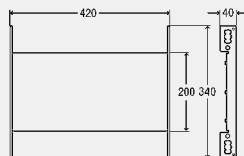

Prevista Dry Plus монтажн планка

За големи натоварвания

- За бойлер, тръби при самоподдържаща се инсталационна шахта
- Стомана