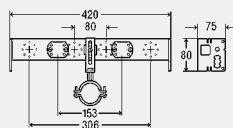

Модел 8555

W	ПАК	Артикул
420	1	776 329

Prevista Dry Plus крепежи за фитингите

За предстеннен монтаж

- Стомана

Компоненти

Звукопоглъщаща конструкция за монтаж на стенини колена Viega, крепежни материали