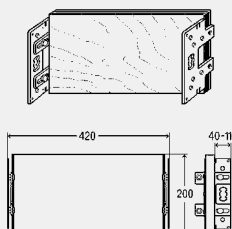

Prevista Dry Plus крепежи за фитингите
За вградена арматура
възможност за регулиране по дълбочина

- За арматура за скрит монтаж, спирателни кранове за скрит монтаж, конзола за монтаж на скрит водомер
- Стомана, дърво
- Регулиране между 40 - 110 мм

Компоненти
Водоустойчив шперплат, крепежни елементи за модул
Модел 8555.35

W	ПАК	Артикул		
420	1	776 374