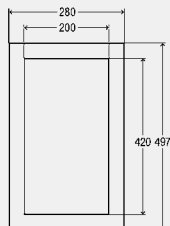

СВЪРЗВАЩИ ЕЛЕМЕНТИ PREVISTA

Viega Smartpress коляно 90° преход със SC-Contur

- За Предстенна система Prevista
- Бронз
- Прес-съединение, присъединителен пръстен Prevista

Бележка

Само за вградени структури Prevista и стени колена!

Модел 6716.8

d	G	ПАК	Артикул
16	1/2	1	776 992