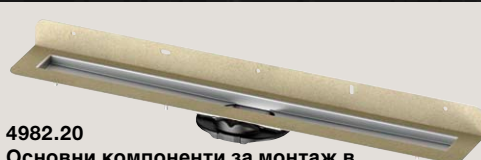

**4982.10**  
Основни компоненти за свободен монтаж с пет дължини от 750–1200 мм

**4982.20**  
Основни компоненти за монтаж в стената с пет дължини от 750–1200 мм

**4982.92**  
Сифон за монтажни височини от 95 мм, Дебит на отвеждане: 0,5–0,55l/s, Височина на водният затвор: 50 мм (при плоският модел може да се скъси)