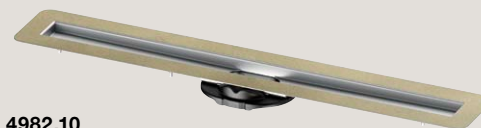

Линеен сифон Viega Advantix

ПО-МАЛКО КОМПОНЕНТИ, ПОВЕЧЕ ГЪВКАВОСТ.

Промените засягат не само външния вид, но и изчистения дизайн. Практичната модулна система гарантира подходящото решение за всяко изискване на мястото. Всеки от двата модела сифони – за свободен монтаж или монтаж в стената – може да се комбинира произволно с трите варианта на рамките, шестте решетки и разбира се трите различни сифона и двете регулиращи се крачета. И двата варианта на регулиращите се крачета – стандартен и плосък модел – освен това са оборудвани с гумирани подложки на краката. Без значение какви са конструктивните изисквания: Линейният сифон Viega Advantix осигурява не просто технически съответстващо, но и оптически атрактивно решение.

ПРЕДИМСТВА

- изчистена и лесна за монтаж модулна система
- гъвкави при всяка ситуация на монтаж
- два модела сифони за подов монтаж и монтаж в стената
- три оттичания – стандартен, плосък и вертикален модел

4982.10
Основни компоненти за свободен монтаж с пет дължини от 750–1200 мм