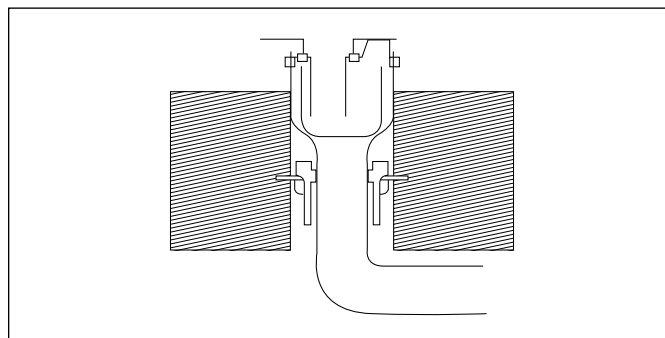

## Линеен сифон Viega Advantix

ПЕРФЕКТНО ОТТИЧАНЕ,  
ОЩЕ ПРИ МОНТАЖА.

Разбира се и при линейния сифон Viega Advantix всичко е обмислено, което гарантира безпроблемен, чист и безопасен монтаж. Всички фланци са с посипка от кварцов пясък, за да се гарантира възможно най-доброто закрепване на обмазната хидроизолация.

Изключително лесен за монтаж: Стандартният модел на оттичането може да се завърта на 180° и при необходимост може да се преустрои на плосък модел на място чрез просто отрязване и поставяне.

Вертикалното изпълнение на оттичането може да се монтира с вложката за преминаване през стена с противопожарна защита модел 4923.5 – например за монтаж в обществени сгради.