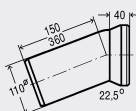

Cot de racordare 22,5°

- pentru vas WC
- plastic
echipare
Garnitură de etanșare
model 3813

DN	L	versiune	AS	articol
100	150	alb alpin	25	101 855
100	150	bej	10	109 578
100	150	manhattan	10	112 516
100	150	verde	10	140 809
100	150	pergamon/comee	10	146 801
100	360	alb alpin	10	116 484