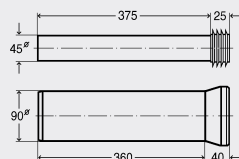

Set de racordare

- plastic

echipare

Racord pentru țevă de spălare cu mufă de racordare 45x400 mm, țevă de racordare a vasului WC cu garnitură, set de montaj (accesoriile de acoperire albe)

notă

Țevă de spălare fără conector la tubul de scurgere: grupa de produse accesorii/piese de schimb (model 3817.5).

model 3817.819

DN	L	AS	articol
90	400	1	654 474