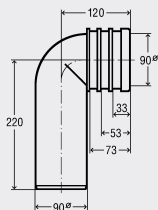

model 3816

d1	d2	L1	L2	DN	AS	articol
90	90	235	75	90	1	326 609
90	110	210	85	90	1	296 032
110	110	300	85	100	10	107 048

Cot de scurgere la 90°

- PP
- reglabil în adâncime

echipare

Nut pentru fixarea în clema WC-ului din spatele peretelui, garnitură de etanșare
model 3816.1