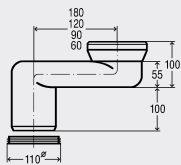

echipare

Garnitură de etanșare, etanșare profilată

model	DN	compensare	AS	articol		
8090	100	180	1	294 885		
8090.1	100	120	1	340 780		
8090.2	100	90	1	484 354		
8090.3	100	60	1	484 361