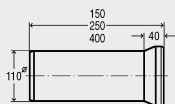

DN	L	versiune	AS	articol		
100	150	alb alpin	10	103 668		
100	250	alb alpin	10	101 312		
100	250	bej	10	107 086		
100	250	manhattan	10	111 908		
100	250	pergamon/camee	10	268 275		
100	400	alb alpin	10	101 831		
100	400	bej	10	106 539		
100	400	manhattan	10	106 805		
100	400	pergamon/camee	10	130 664		
100	400	verde	10	133 955