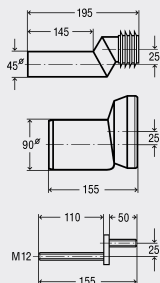

Set de racordare

- pentru vase WC cu rezervoare montate pe vasul WC sau cu sisteme de spălare cu robinet fixat deasupra lui
- plastic

echipare

Țeavă de racordare a vasului WC cu garnitură, set de montaj (accesoriile de acoperire albe)

model 3817.818

DN	L	AS	articol
100	160	10	128 692

Set de racordare

- pentru piesă de ajustare a înălțimii până la 25 mm
- plastic

echipare

Racord pentru țeava de spălare cu mufă de racordare, piesă de conexiune pentru vasul WC cu garnitură, bolțuri filetate

notă

Fără garanție; poate duce la reducerea, la o cantitate nestandard de spălare și afectează debitul de scurgere!

model 8094

DN	AS	articol
90	1	344 382

Cot de scurgere la 90°

- pentru vas WC, sudare cu țeavă din PE, inserare în conducta de canalizare
- PE

echipare

Nut pentru fixarea în clema WC-ului din spatele peretelui, garnitură de etanșare

model 3816

d1	d2	L1	L2	DN	AS	articol
90	90	235	75	90	1	326 609
90	110	210	85	90	1	296 032
110	110	300	85	100	10	107 048