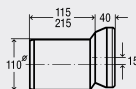

Țeavă de conectare

- pentru ajutarea racordului de scurgere pentru vasul WC la scurgere
- plastic
echipare
Mufă excentrică, garnitură de etanșare
model 3815.1

DN	L	versiune	AS	articol
100	155	alb alpin	10	103 231
100	255	alb alpin	10	614 775