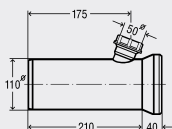

DN1	L	DN2	versiune	AS	articol
100	175	50	alb alpin	1	119 645

ROZETE

Rozetă

- pentru cot de racordare WC, țeavă de racordare a vasului WC
- plastic

model 3819