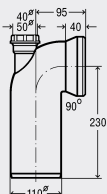

DN1	L	DN2	versiune	AS	articol
100	230	40	alb alpin	1	110 291
100	230	50	alb alpin	1	109 462