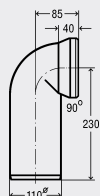

ȚEVI ȘI COTURI DE RACORDARE

Cot de racordare 90°

- pentru vas WC
- plastic
echipare
Garnitură de etanșare
model 3811

DN	versiune	AS	articol
100	alb alpin	25	100 551
100	bej	10	103 125
100	manhattan	10	105 051
100	verde	10	123 758
100	pergamon/comee	10	130 435