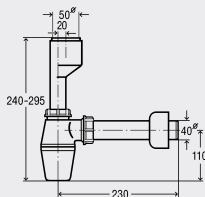

Sifon din țevi

- pentru pisoare și spălătoare fără sifoane integrate
- plastic

echipare

Scurgere orizontală, garnitură de etanșare, rozetă
controlat în privința calității conform normei DIN EN 274
model 7985.94

DN1	DN2	AS	articol		
50	40	1	117 771		
50	50	10	114 640