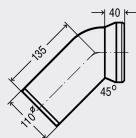

**cod GTIN (Global Trade Item Number, precedentul EAN)**

Numărul GTIN este format din numărul constant al producătorului 4015211 și numărul respectiv al articolului din șase cifre, în acest exemplu 305 611. Înlocuirea ultimelor șase cifre cu numărul articolului rezultă în codul GTIN.

ȚEVI ȘI COTURI DE RACORDARE

Cot de racordare 90°

- pentru vas WC
- plastic
echipare
Garnitură de etanșare
model 3811

DN	versiune	AS	articol
100	alb alpin	25	100 551
100	bej	10	103 125
100	manhattan	10	105 051
100	verde	10	123 758
100	pergamon/comee	10	130 435