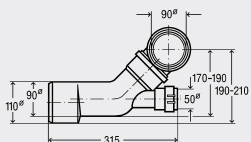

model 8093

DN1	DN2	DN3	AS	articol		
100	90	50	1	284 503		

Conector

- pentru racordare orizontală a elementului pentru vasul WC, sudare cu țevă din PE, inserare în conducta de canalizare
- plastic

echipare

Țevă de racordare a vasului WC cu canelură pentru fixarea în clipsul din elementele cu montaj îngropat, garnitură de etanșare