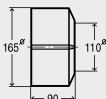

DN	Ø	H	versiune	AS	articol
100	165	50	alb alpin	50	101 671
100	165	50	bej	50	105 914
100	165	50	manhattan	50	108 304
100	165	50	pergamon/comee	50	268 251

Rozetă

- pentru cot de racordare WC, țevă de racordare a vasului WC
- plastic
- 2 părți