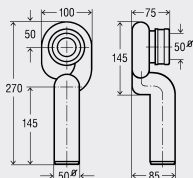

ȚEVI ȘI COTURI DE RACORDARE

Cot de racordare 90°

- pentru vas WC
- plastic
echipare
Garnitură de etanșare
model 3811

DN	versiune	AS	articol
100	alb alpin	25	100 551
100	bej	10	103 125
100	manhattan	10	105 051
100	verde	10	123 758
100	pergamon/comee	10	130 435

- pentru pisoar
- plastic

echipare

Garnitură de etanșare, rozetă

 conform normei DIN 1380
model 3228

DN1	DN2	L	versiune	AS	articol
50	50	125	cromat	1	132 644
50	50	125	alb	1	108 212

Țeavă de conectare

- pentru pisoar cu scurgere interioară orizontală
- plastic

echipare

Garnitură de etanșare

 conform normei DIN 1380
model 3229

DN1	DN2	L	AS	articol
50	50	130	1	106 249
65	50	130	1	117 610

Piesă de sifonare

- pentru pisoar, volum de spălare 1-4 l
- plastic

echipare

Sifon, garnitură de etanșare, scurgere verticală

 controlat în privința calității conform normei DIN 19541
model 3233.8

DN	AS	articol
50	10	492 458

Piesă de sifonare

- pentru pisoar, volum de spălare 1-4 l
- plastic

echipare

Sifon, garnitură de etanșare, scurgere orizontală