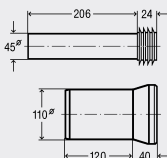

Set de racordare

- plastic

echipare

Racord pentru țevă de spălare cu mufă de racordare 45x230 mm, țevă de racordare a vasului WC cu garnitură, set de montaj (accesoriile de acoperire albe)

model 3817.816

DN	L	AS	articol
100	160	10	101 824