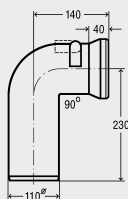

DN	L	versiune	AS	articol		
100	230	alb alpin	1	138 882