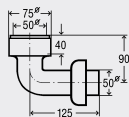

- pentru pisoar
- plastic

echipare

Garnitură de etanșare, rozetă

 conform normei DIN 1380
model 3228

DN1	DN2	L	versiune	AS	articol
50	50	125	cromat	1	132 644
50	50	125	alb	1	108 212

Țeavă de conectare

- pentru pisoar cu scurgere interioară orizontală
- plastic