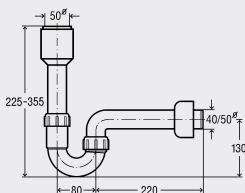

Clopot

- pentru ventil de scurgere
- plastic

echipare

Sită
model 3211-866

Ø	AS	articol		
126	1	133 061