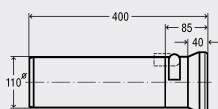

DN	L	versiune	AS	articol		
100	400	alb alpin	1	134 969