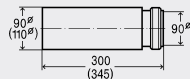

model 8091

DN1	DN2	L	AS	articol		
90	90	300	1	684 150		
90	100	345	1	293 987