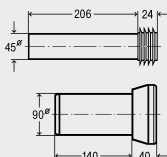

Rozetă

- pentru cot de racordare WC, țevă de racordare a vasului WC
- plastic
- 2 părți

echipare

Marcaj pentru tăierea la un unghi de 22,5°

model 3821

DN	Ø	H	versiune	AS	articol
100	165	90	alb alpin	50/1000	101 343
100	165	90	bej	50	105 457
100	165	90	manhattan	50	106 515
100	165	90	pergamon/camee	50	128 753
100	165	90	verde	50	131 609

SET DE RACORDARE DE PERETE PENTRU VASELE WC

Set de racordare

- plastic

echipare

Racord pentru țevă de spălare cu mufă de racordare 45x230 mm, țevă de racordare a vasului WC cu garnitură, set de montaj (accesoriile de acoperire albe)

model 3817.815

DN	AS	articol
90	10	263 812