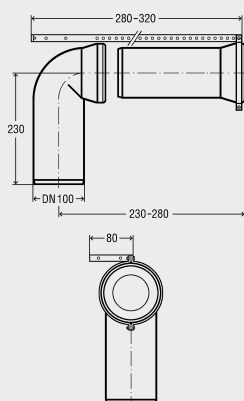

echipare

Garnitură de etanșare, etanșare profilată

model	DN	compensare	AS	articol		
8090	100	180	1	294 885		
8090.1	100	120	1	340 780		
8090.2	100	90	1	484 354		
8090.3	100	60	1	484 361		

Set de racordare

- pentru vas WC stativ universal cu șorț
- plastic

echipare

Cot de racordare WC, țeavă de conectare, garnituri de etanșare, set de montaj

model 3811.01

DN	L1	L2	versiune	AS	articol		
100	230	400	alb	1	131 777		