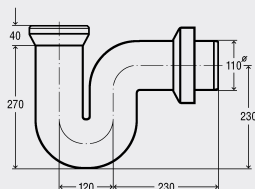

- pentru vas WC stativ universal cu șorț
- plastic

echipare

Cot de racordare WC, țeavă de conectare, garnituri de etanșare, set de montaj

model 3811.01

DN	L1	L2	versiune	AS	articol		
100	230	400	alb	1	131 777		

Sifon

- pentru scuiător, spălătoare pentru materii fecale
- plastic

echipare

Garnitură de etanșare, rozetă

model 3741

DN	versiune	AS	articol		
100	alb	1	150 419		

SCURGERI PENTRU SIFOANE

Cot de scurgere la 90°