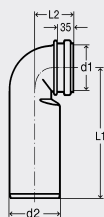

echipare

Nut pentru fixarea în clema WC-ului din spatele peretelui, garnitură de etanșare

model 3816

d1	d2	L1	L2	DN	AS	articol
90	90	235	75	90	1	326 609
90	110	210	85	90	1	296 032
110	110	300	85	100	10	107 048