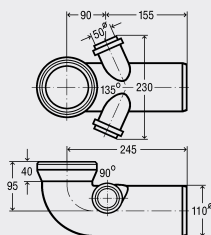

Cot de racordare 90°

- pentru vas WC
- plastic

echipare

Garnitură de etanșare, conectare adițională

model 3811.1

DN1	L	DN2	versiune	AS	articol
100	230	40	alb alpin	1	110 291
100	230	50	alb alpin	1	109 462

Cot de racordare 90°

- pentru vas WC
- plastic

echipare

Garnitură de etanșare, 2 conexiuni suplimentare

model 3811.3

DN1	L	DN2	versiune	AS	articol
100	155	50	alb alpin	1	191 801

Țeavă de conectare

- pentru vas WC
- plastic

echipare