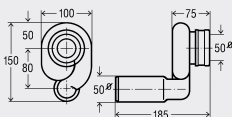

SCURGERI PENTRU SIFOANE

Cot de scurgere la 90°

- pentru pisoar
- plastic

echipare

Garnitură de etanșare, rozetă

conform normei DIN 1380

model 3228

DN1	DN2	L	versiune	AS	articol
50	50	125	cromat	1	132 644
50	50	125	alb	1	108 212

Țeavă de conectare

- pentru pisoar cu scurgere interioară orizontală
- plastic

echipare

Garnitură de etanșare

conform normei DIN 1380

model 3229

DN1	DN2	L	AS	articol
50	50	130	1	106 249
65	50	130	1	117 610

Piesă de sifonare

- pentru pisoar, volum de spălare 1-4 l
- plastic

echipare

Sifon, garnitură de etanșare, scurgere verticală

controlat în privința calității conform normei DIN 19541

model 3233.8

DN	AS	articol
50	10	492 458

Piesă de sifonare

- pentru pisoar, volum de spălare 1-4 l
- plastic

echipare

Sifon, garnitură de etanșare, scurgere orizontală

controlat în privința calității conform normei DIN 19541

model 3233.9

DN	AS	articol
50	10	492 465