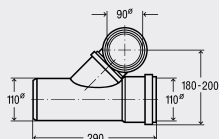

echipare

Cot de racordare a WC-ului (rotativ) cu canelură pentru fixare cu clip, garnituri
model 8092

DN1	DN2	DN3	AS	articol		
100	90	100	1	284 497