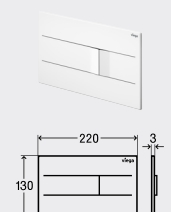

Plăcuță oarbă de WC pentru Prevista
Visign for More 200

- pentru showroom-uri
- nefuncțional

echipare

Materiale de fixare

model 8620.19
DESIGN PLUS
powered by ISH

placă de acoperire	acționare	AS	articol
plastic negru lucios	culoare cupru metalic/auriu mat	1	774 240
plastic negru lucios	metal negru mat	1	774 233
plastic cromat	sticlă neagră	1	774 226
plastic cromat	sticlă albă	1	774 219
plastic negru lucios	lemn de stejar băițuit	1	774 202