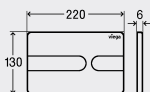

Plăcuță de acționare WC pentru Prevista

Visign for Style 23

- acționare manuală din față sau de sus, tehnică de spălare cu 2 cantități
echipare

Ramă de fixare, set de acționare cu tije, bolț de fixare

notă

Cu îmbinare între perete și placă de comandă pentru separarea vizuală a componentelor (efect de umbrire).

model 8613.1