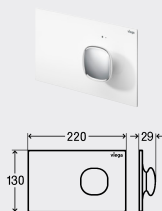

Plăcuță de acționare WC pentru Prevista

Visign for More 202

electronic

cu iluminare LED

- pentru toate rezervoarele încastrate Prevista
- se utilizează doar cu set accesorii model 8655.11
- acționare manuală din față sau de sus, tehnică de spălare cu 2 cantități, cu funcția Viega Hygiene, cu iluminare LED permanentă

echipare

Ramă de fixare, set de acționare cu tije, bolț de fixare

date tehnice

volum mic de spălare setat din fabrică aprox. 3 l

volumul mare de spălare setat din fabrică aprox. 6 l

notă

Setul de accesorii electronice se comandă separat.

Notă privind funcția Viega Hygiene: Pentru asigurarea funcționării dorite, după detectarea de către utilizator, pot fi setate diferite intervale de timp și volume de spălare igienică. Intervale de timp programabile: 1h, 12h, 24h, 72h, 168h. Cantități de spălare programabile: 3l, 7,5l.

Cu îmbinare între perete și placă de comandă pentru separarea vizuală a componentelor (efect de umbrire).

model 8622.1

placă de acoperire	acționare	AS	articol
metal alb lucios	metal alb lucios	1	773 458
metal alb lucios	placare crom metalic	1	773 465
culoare metalică specială	culoare metalică specială	1	773 472¹
metal culoare metalică	metal culoare metalică	1	773 489¹
placare aur metalic	placare aur metalic	1	773 496²

¹) Timp de livrare pentru gama client-individual: 8 săptămâni plus transportul; nereturnabil!

²) Timp de livrare pentru gama client-individual: 10 săptămâni plus transportul; nereturnabil!