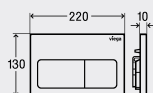

**CLAPETE DE ACȚIONARE A SPĂLĂRII WC-ULUI
VISIGN FOR LIFE**

**Plăcuță de acționare WC pentru Prevista
Visign for Life 5**

- pentru toate rezervoarele încastrate Prevista
- pentru căminul de vizitare >60 mm, vă rugăm comandă separată set prelungitor model 8570.60
- acționare manuală din față sau de sus, tehnică de spălare cu 2 cantități

echipare
Set de acționare cu tije, materiale de fixare

placă de acoperire	acționare	AS	articol
plastic alb-alpin	plastic alb-alpin	1	773 731
plastic cromat mat	plastic cromat mat	1	773 724
plastic cromat	plastic cromat	1	773 717