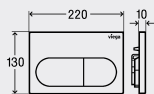

Plăcuță de acționare WC pentru Prevista

Visign for Life 6

- pentru toate rezervoarele incastrate Prevista
- pentru căminul de vizitare >60 mm, vă rugăm comandă separată set prelungitor model 8570.60
- acționare manuală din față sau de sus, tehnică de spălare cu 2 cantități

echipare

Set de acționare cu tije, materiale de fixare

model 8602.1

placă de acoperire	acționare	AS	articol		
plastic alb-alpin	plastic alb-alpin	1	773 762		
plastic cromat mat	plastic cromat mat	1	773 755		
plastic cromat	plastic cromat	1	773 748