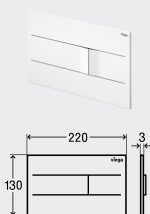

Plăcuță de acționare WC pentru Prevista

Visign for More 201

electronic

- pentru toate rezervoarele încastrate Prevista
- opționale adiționale disponibile: cadru WC pentru Prevista model 8650.1
- se utilizează doar cu set accesorii model 8655.11
- acționare manuală din față sau de sus, tehnică de spălare cu 2 cantități, cu funcția Viega Hygiene

echipare

Ramă de fixare, set de acționare cu tije, bolț de fixare

date tehnice

volum mic de spălare setat din fabrică aprox. 3 l

volumul mare de spălare setat din fabrică aprox. 6 l

notă

Setul de accesorii electronice se comandă separat.

Notă privind funcția Viega Hygiene: Pentru asigurarea funcționării dorite, după detectarea de către utilizator, pot fi setate diferite intervale de timp și volume de spălare igienică. Intervale de timp programabile: 1h, 12h, 24h, 72h, 168h. Cantități de spălare programabile: 3l, 7,5l.

Cu îmbinare între perete și placă de comandă pentru separarea vizuală a componentelor (efect de umbrire).

model 8621.1

placă de acoperire	acționare	AS	articol
inox periat	inox periat	1	773 526
inox negru mat	inox negru mat	1	773 519
inox alb lucios	inox alb lucios	1	773 502
culoare specială inox	culoare specială inox	1	773 533¹
culoare inox metalic	culoare inox metalic	1	773 540¹
inox placat cu aur	inox placat cu aur	1	773 557²

¹) Timp de livrare pentru gama client-individual: 8 săptămâni plus transportul; nereturnabil!

²) Timp de livrare pentru gama client-individual: 10 săptămâni plus transportul; nereturnabil!