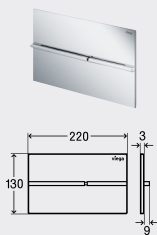

Plăcuță de acționare WC pentru Prevista Visign for More 204 electronic

- pentru toate rezervoarele încastrate Prevista
- opționale adiționale disponibile: cadru WC pentru Prevista model 8650.1
- se utilizează doar cu set accesorii model 8655.11
- acționare manuală din față sau de sus, tehnică de spălare cu 2 cantități, cu funcția Viega Hygiene

echipare

Ramă de fixare, set de acționare cu tije, bolț de fixare

date tehnice

volum mic de spălare setat din fabrică aprox. 3 l

volumul mare de spălare setat din fabrică aprox. 6 l

notă

Setul de accesorii electronice se comandă separat.

Notă privind funcția Viega Hygiene: Pentru asigurarea funcționării dorite, după detectarea de către utilizator, pot fi setate diferite intervale de timpi și volume de spălare igienică. Intervale de timp programabile: 1h, 12h, 24h, 72h, 168h. Cantități de spălare programabile: 3l, 7,5l.

Cu îmbinare între perete și placă de comandă pentru separarea vizuală a componentelor (efect de umbrire).

model 8624.1

placă de acoperire	acționare	AS	articol
inox periat	metal periat	1	773 663
inox negru mat	metal negru mat	1	773 656
inox polișat	placare crom metalic	1	773 649
inox negru mat	metal periat	1	773 670
culoare specială inox	culoare metalică specială	1	773 687¹
culoare inox metalic	metal culoare metalică	1	773 694¹
inox placat cu aur	placare aur metalic	1	773 700²

¹) Timp de livrare pentru gama client-individual: 8 săptămâni plus transportul; nereturnabil!

²) Timp de livrare pentru gama client-individual: 10 săptămâni plus transportul; nereturnabil!